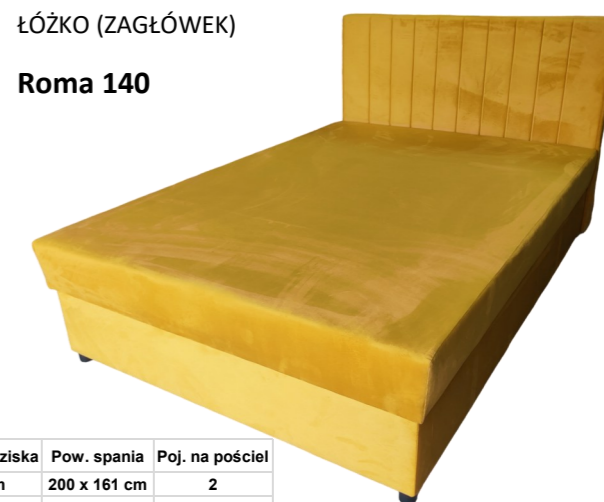

ŁÓŻKO RAMOWE: STELAŻ METALOWY+POJEMNIK+PODNOŚNIK GAZOWY

ŁÓŻKO (ZAGŁÓWEK) **Paris**

Wymiary (cm)	Szerokość	Głębokość	Wysokość	Pow. spania	Poj. na pościel
	186	220	105	200 x 180	1
	166	220	105	200 x 160	1
	146	220	105	200 x 140	1
	126	220	105	200 x 120	1

ŁÓŻKO (ZAGŁÓWEK) **Roma**

ŁÓŻKO (ZAGŁÓWEK) **Milano**

ŁÓŻKO KONTYNETALNE BONELL PUR

ŁÓŻKO (ZAGŁÓWEK)

Barcelona 160

	Szerokość	Głębokość	Wysokość	Wys. siedziska	Pow. spania	Poj. na pościel
BARCELONA 160	172 cm	214 cm	107 cm	50 cm	200 x 161 cm	2
ROMA 140	142 cm	214 cm	107 cm	50 cm	200 x 141 cm	1

ŁÓŻKO (ZAGŁÓWEK)

Roma 140

Strona: lewa

ŁÓŻKO BONELL PUR

Eliza 120/140/160

Szerokość	Głębokość	Wysokość	Wys. siedziska	Pow. spania	Poj. na pościel
120/140/160 cm	205 cm	77 cm	44 cm	200x120/140/160 cm	1

ŁÓŻKO BONELL PUR