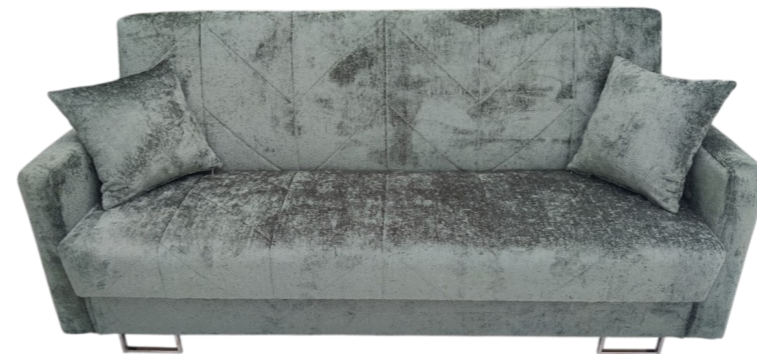

KANAPA **Mela**

FALISTA BONELL PUR KLIK-KLAKA

Szerokość	Głębokość	Wysokość	Wys. siedziska	Gł. siedziska	Pow. spania
214 cm	93 cm	100 cm	48 cm	60 cm	190 x 124 cm

KANAPA **Murrano**

BONELL PUR KLIK-KLAKA

Szerokość	Głębokość	Wysokość	Wys. siedziska	Gł. siedziska	Pow. spania
215 cm	93 cm	95 cm	48 cm	58 cm	190 x 120 cm